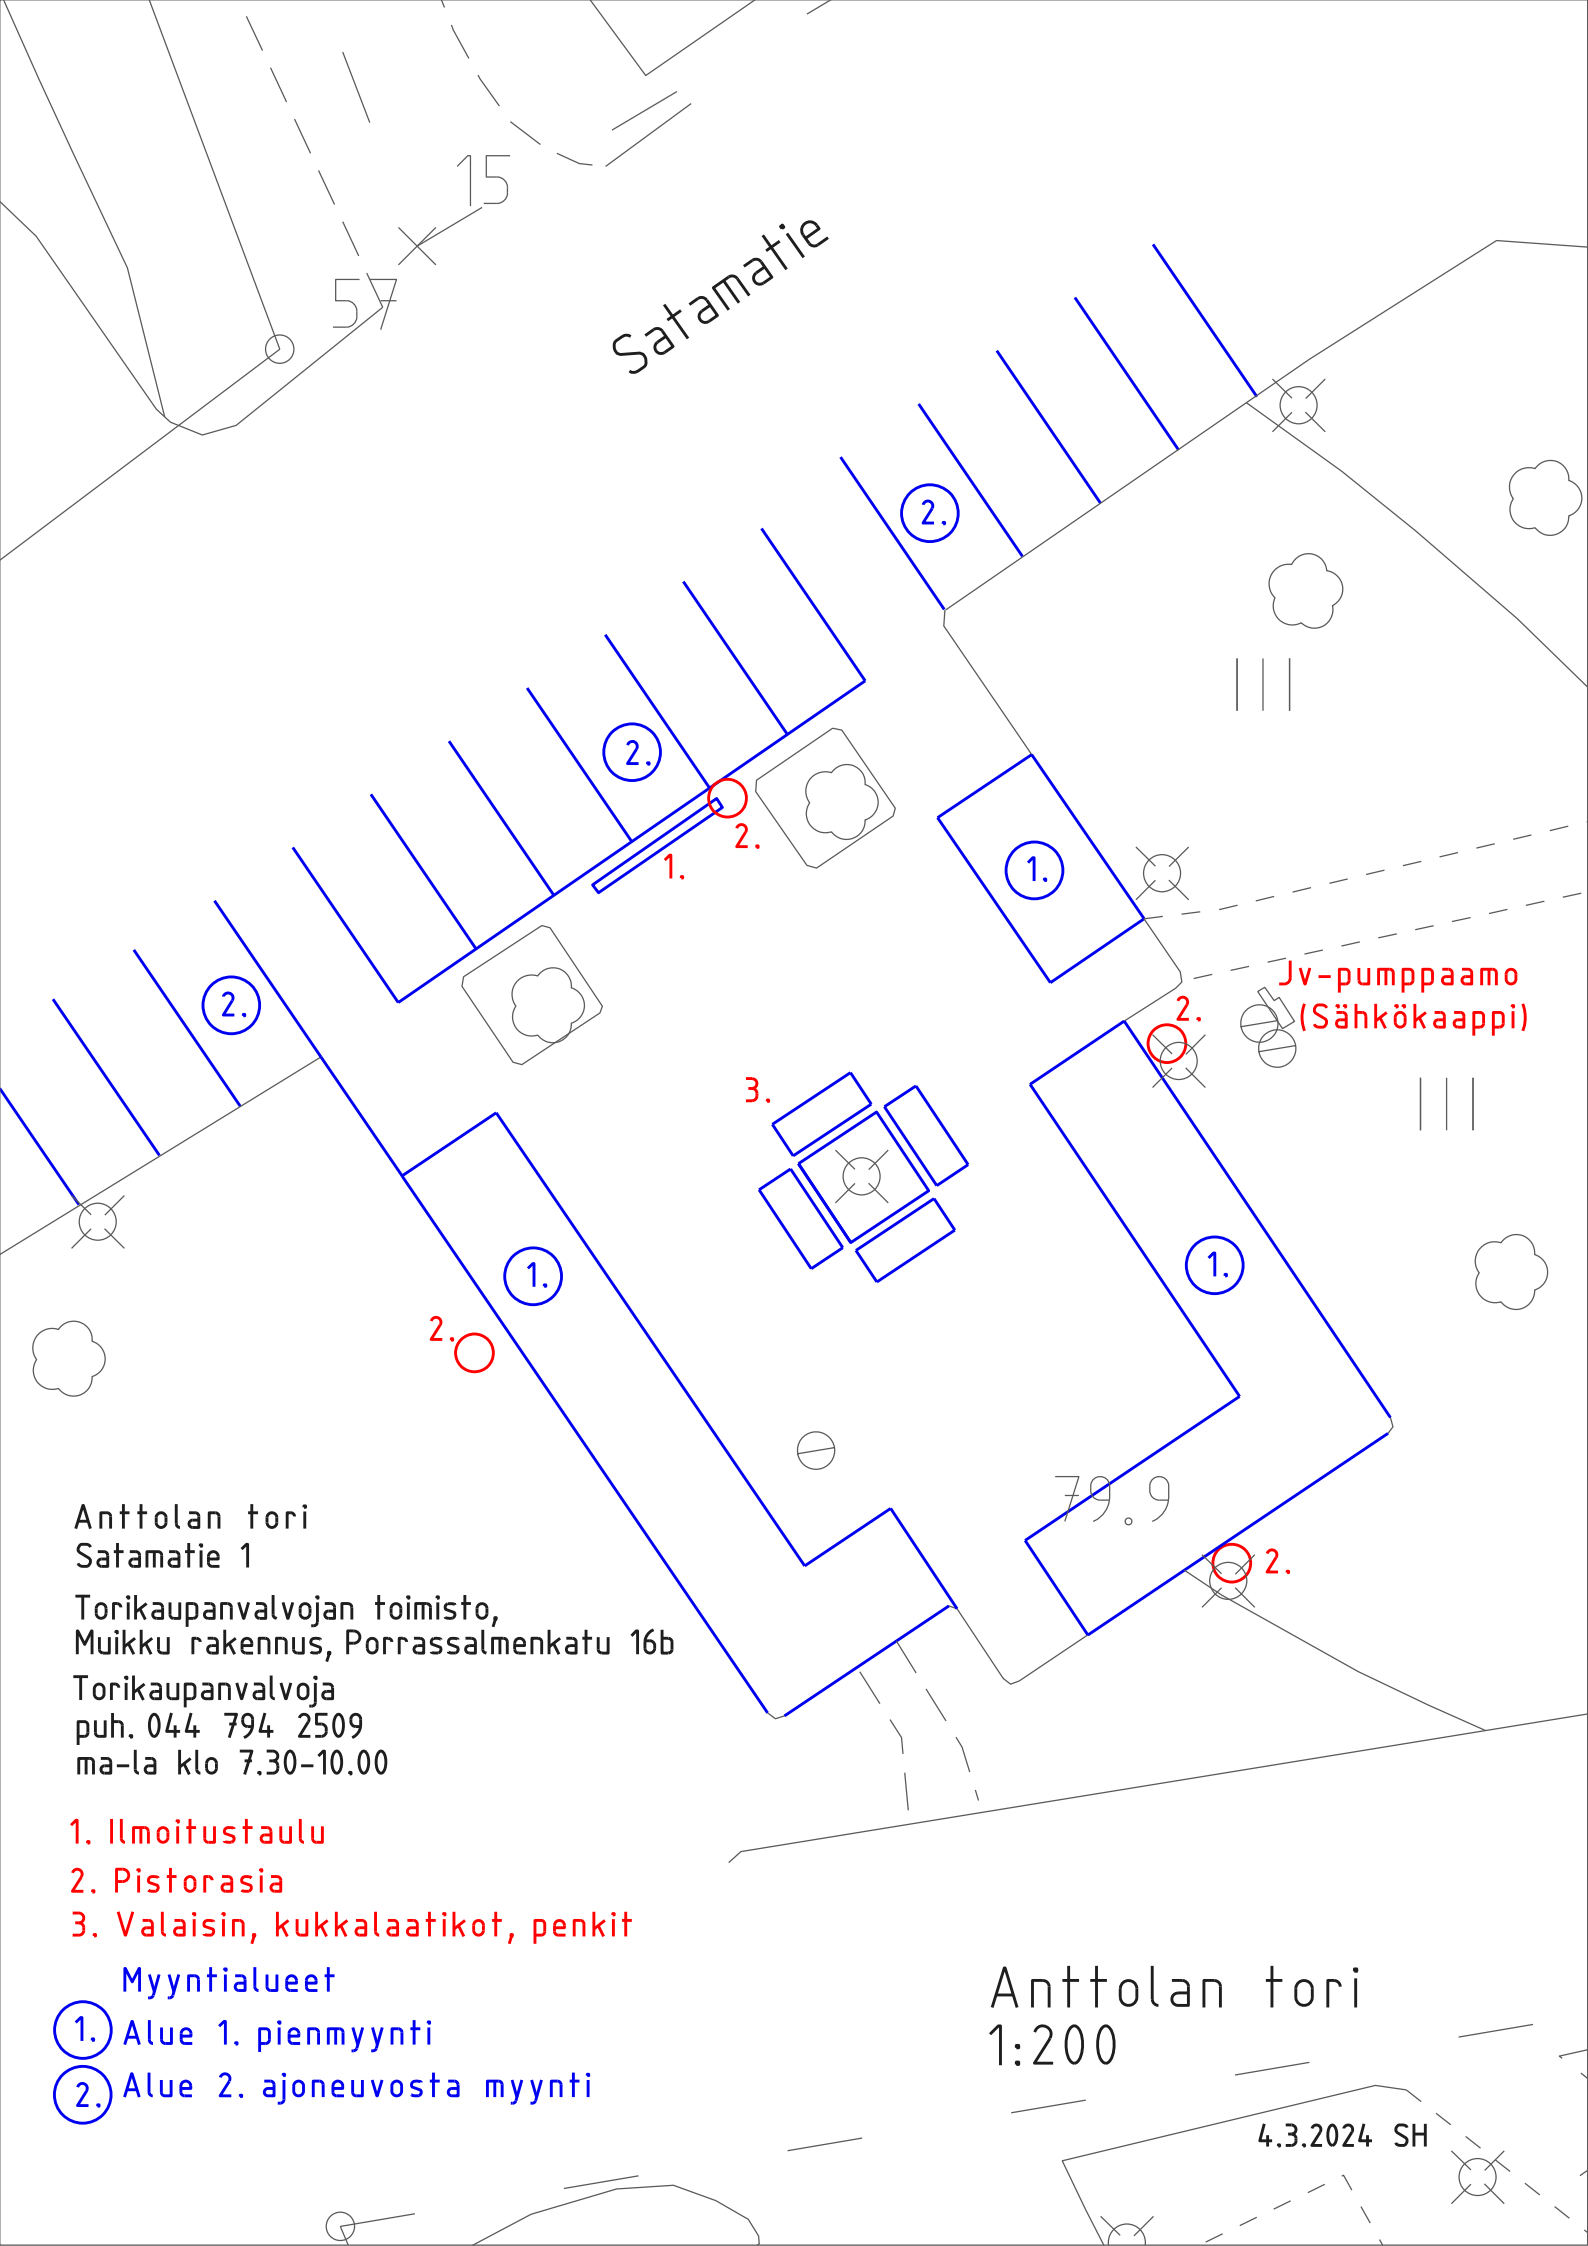

Satamatie

57
15

Jv-pumppaamo
(Sähkökaappi)

79.9

Anttolan tori
Satamatie 1
Torikaupanvalvojan toimisto,
Muikku rakennus, Porrassalmenkatu 16b
Torikaupanvalvoja
puh. 044 794 2509
ma-la klo 7.30-10.00

- 1. Ilmoitustaulu
- 2. Pistorasia
- 3. Valaisin, kukkalaatikot, penkit

Myyntialueet

- 1. Alue 1. pienmyynti
- 2. Alue 2. ajoneuvosta myynti

Anttolan tori
1:200

4.3.2024 SH